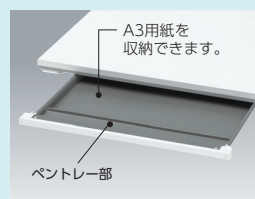

デスクパネル

表面材はリサイクルしやすい再生51%ポリエステル布張り。

●パネル取付方法

■仕様

芯材/MDF
表面材/再生51%ポリエステル布張り
パネル厚/23mm
●スチール製取付金具付

※マグネット対応仕様もあります。詳しくは担当者までお問い合わせください。

■パネルカラー (再生51%ポリエステル)

■フロントデスクパネル H330 (デスク天板面より)

W		商品コード	品番	価格
2000	○	11-0029-□	FN-P203-□	¥68,800
1800	○	11-0030-□	FN-P183-□	¥62,200
1600	○	11-0031-□	FN-P163-□	¥59,000
1400	○	11-0032-□	FN-P143-□	¥55,600
1200	○	11-0033-□	FN-P123-□	¥52,400
1200 サイド用	○	11-0036-□	FN-PL123-□	¥47,800
1100	○	11-3334-□	FN-P113-□	¥49,800
1000	○	11-0034-□	FN-P103-□	¥49,000
800	○	11-0035-□	FN-P083-□	¥45,000

コードホールオプション

OAブラケット(別売)を取り付けると、コードホールカバー内の手の届きやすい位置にコンセントやコネクタをセットできます。

OAブラケット

11-0001-0 FN-BK ¥7,700

①アース付2口コンセント
11-0002-0
AC-2E ¥6,800★
●コード長さ3m ●合計1500ワット

③LAN用中継コネクタ
11-3497-0
AC-LA6 ¥6,800★
●RJ45(カテゴリー6)モジュラージャック1口

②電話用中継コネクタ
11-0003-0
AC-TE ¥4,600★
●NTT仕様準拠モジュラージャック1口

センタートレー

センタートレーはオプションです。本体カラーに合わせてお選びください。

センタートレー
11-5562-□ FNB-49□
¥15,200

W487×D559×H33
トレイ部内寸/W432×D307×H31
●A3判収納

■仕様

本体/スチール、粉体塗装
カラー/W(ホワイト)-[1]
S(シルバー)-[2]

●センタートレー取付例

DWM/
木天板ワゴン
P114

WGN/
樹脂天板ワゴン
P114

クリエイティブ
スペース

ワーク
ステーション

デスク

OAテーブル
ラック

ハイグレード
チェア

オフィス
チェア

ローテーション
スクリーン

会議・
ミーティングテーブル

会議・
ミーティングチェア

会議・
研修室家具/備品

ホワイトボード・
掲示板

ラウンジ・
リフレッシュ家具

システム収納家具・
スライド書架

収納家具・
整理用品

ロッカー・
シューズボックス

耐火金庫

役員用家具

応接用家具

ロビーチェア・
ベンチ

カウンター

オフィス
アクセサリ

屋外用家具・
備品

ベッド・
レセプション家具

間仕切・
内装材

工場・
物流用家具

高齢者・
医療施設用家具

学校・
図書館用家具

店舗用家具

官庁仕様家具
/防炎用品